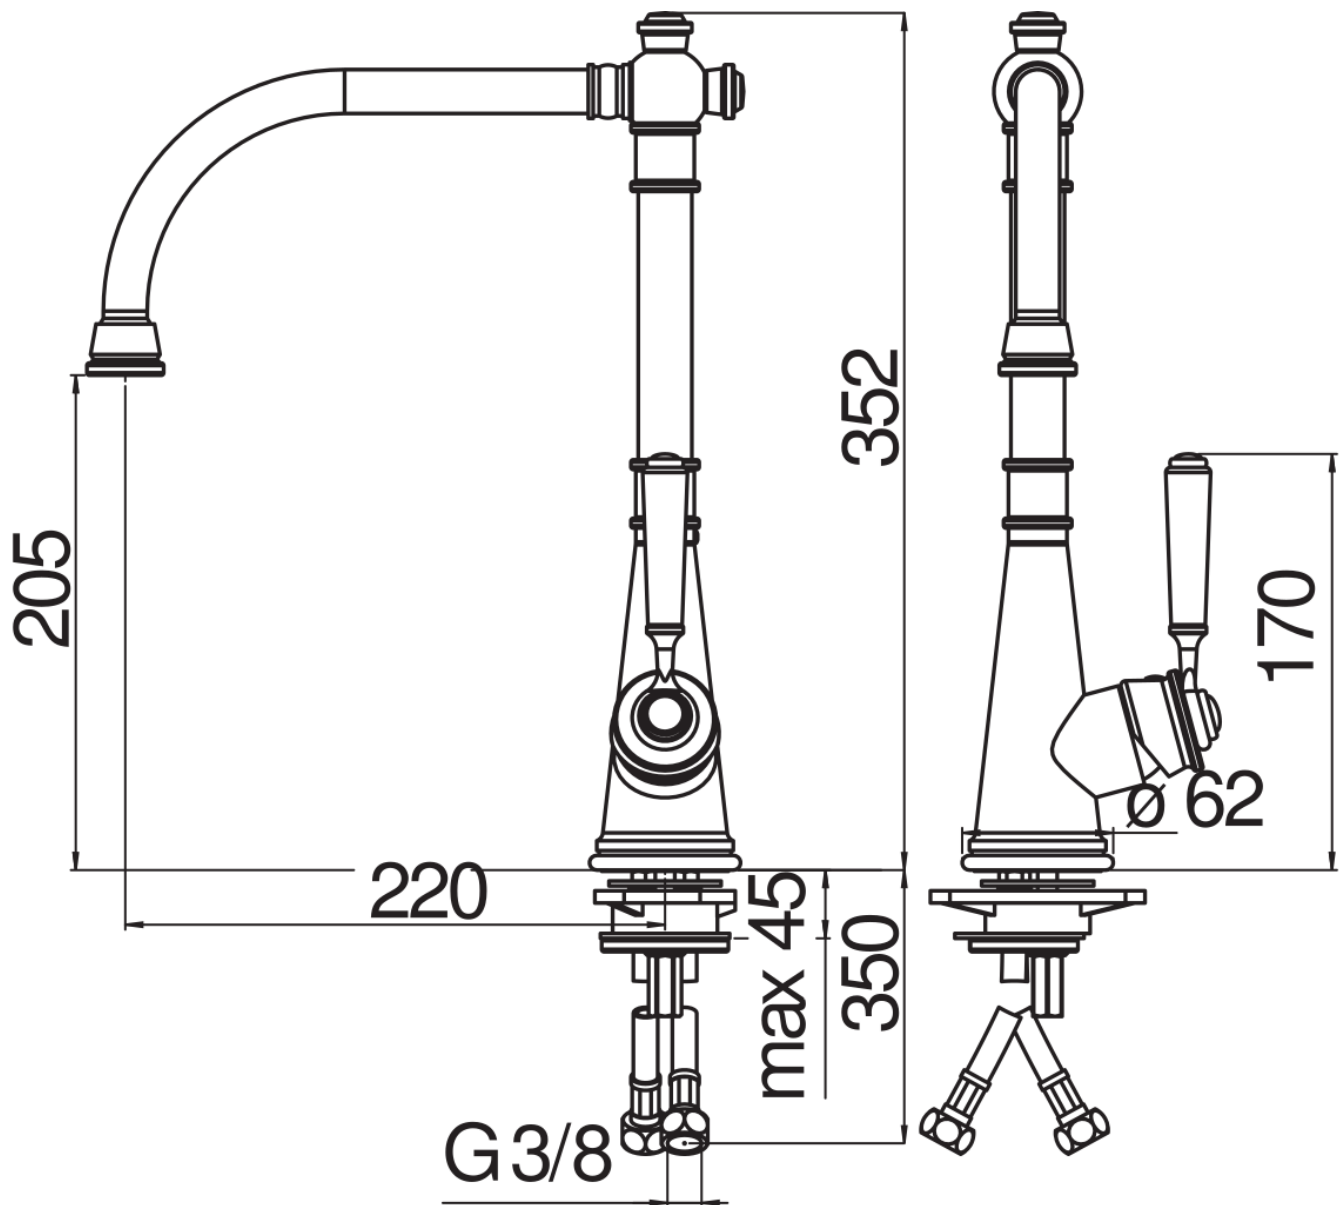

SPECIFICHE

Monocomando

Tuscany red

Bocca girevole 360°

Aeratore anticalcare M 22 x 1

Flessibili inox ø 3/8"

Limitatore di portata con freno al 50%

Imballo: 56,5 x 29 x 7,1 cm / 0,01163 m³ / 2,98 kg

CERTIFICAZIONI

DIAGRAMMA DI PORTATA: ACQUA CALDA/FREDDA

DIAGRAMMA DI PORTATA: ACQUA MISCELATA