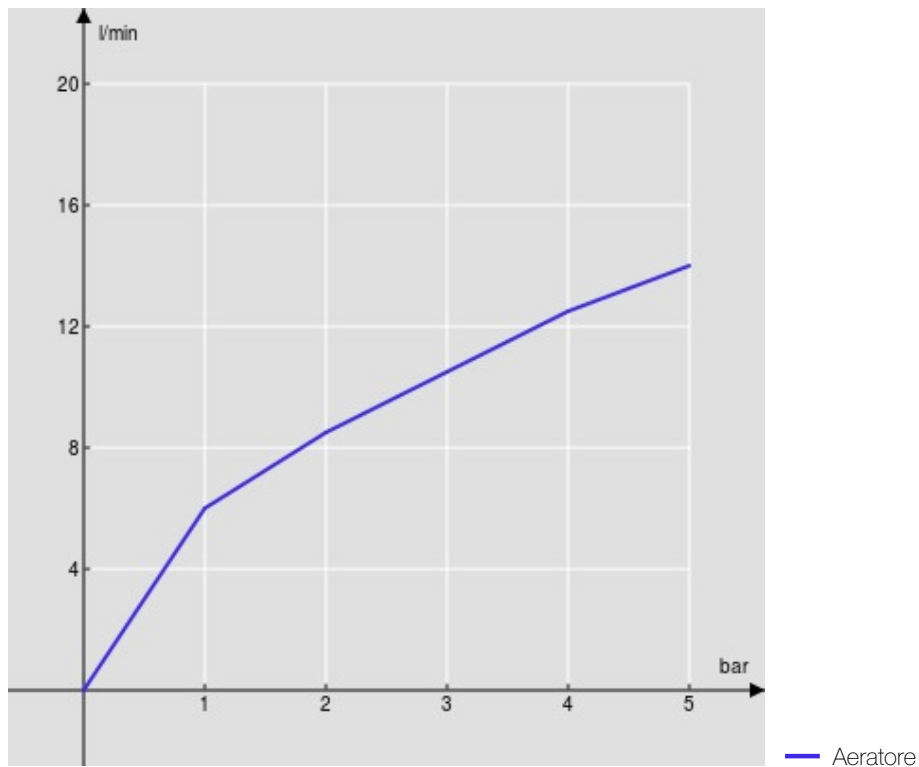

SPECIFICHE

Monocomando

Tuscany red

Bocca girevole 360°

Aeratore anticalcare M 22 x 1

Flessibili inox ø 3/8"

Limitatore di portata con freno al 50%

Imballo: 56,5 x 29 x 7,1 cm / 0,01163 m³ / 2,98 kg

CERTIFICAZIONI

DIAGRAMMA DI PORTATA: ACQUA CALDA/FREDDA

DIAGRAMMA DI PORTATA: ACQUA MISCELATA